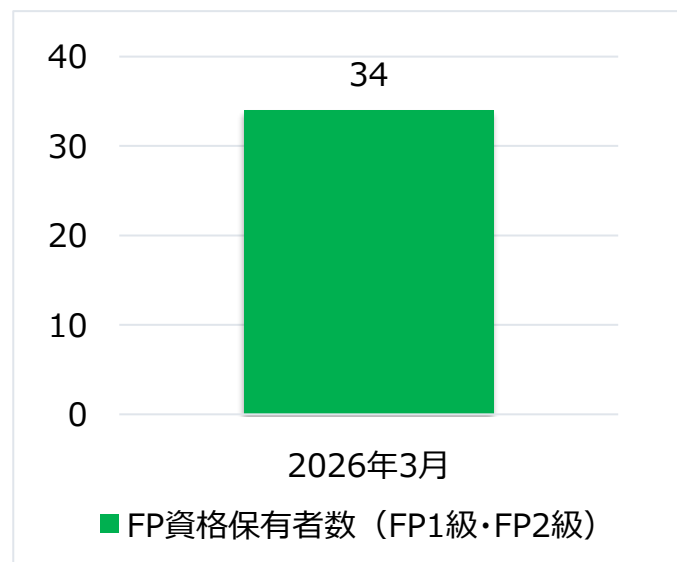

2026年6月15日

成田市農業協同組合

当組合のFP資格保有者数の公表について

当組合では、研修受講や資格取得の推奨等を通じて、高度な専門知識を有する人材の育成に取り組んでいます。【図1】

【図1】 当組合のFP資格保有者数（FP1級・FP2級）
（名）

（注）FP1級・CFP または FP2級・AFP の資格保有者